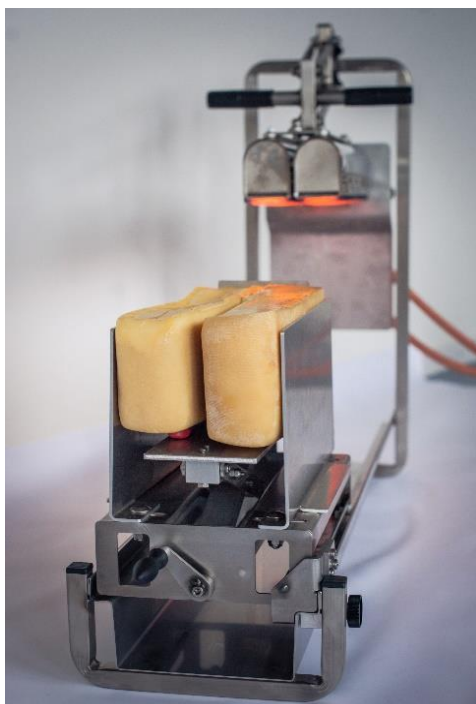

CHÄSBRÄTLER

DAS ORIGINAL SEIT 1967

Jetzt bestellen auf: www.chaesbraetel.ch

50⁺
Jahre

Modell Zwilling

2 Brenner/doppelschlitten für 2 Käse, ideal für grössere Anlässe

Leistung Gas: 2x 2.7KW, 2 Portionen pro Minute
je nach Käsesorte und Portiongrösse

Leistung Elektro: 2KW 230V, 2 Portionen pro Minute
je nach Käsesorte und Portionengrösse

Mit allen Neuerungen zum Preis von **CHF 1889.-**

gehört in jeden Haushalt!!!