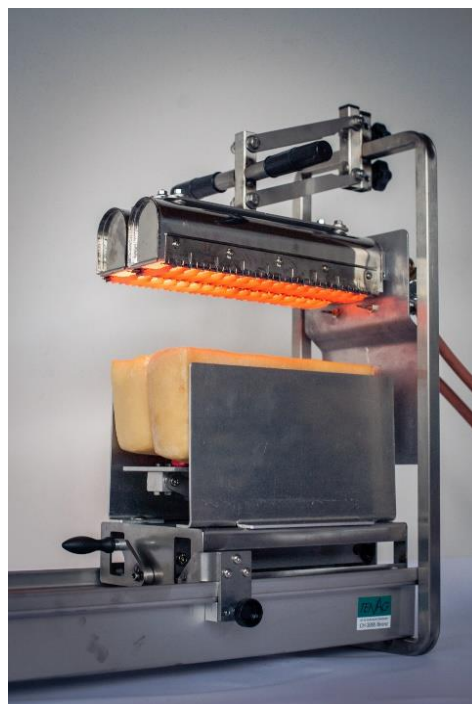

CHÄSBRÄTLER

DAS ORIGINAL SEIT 1967

Jetzt bestellen auf: www.chaesbraetel.ch

50⁺
Jahre

Modell Zwilling

2 Brenner/doppelschlitten für 2 Käse, ideal für grössere Anlässe

Leistung Gas: 2x 2.7KW, 2 Portionen pro Minute
je nach Käsesorte und Portiongrösse

Leistung Elektro: 2KW 230V, 2 Portionen pro Minute
je nach Käsesorte und Portionengrösse

Mit allen Neuerungen zum Preis von **CHF 1889.-**

gehört in jeden Haushalt!!!