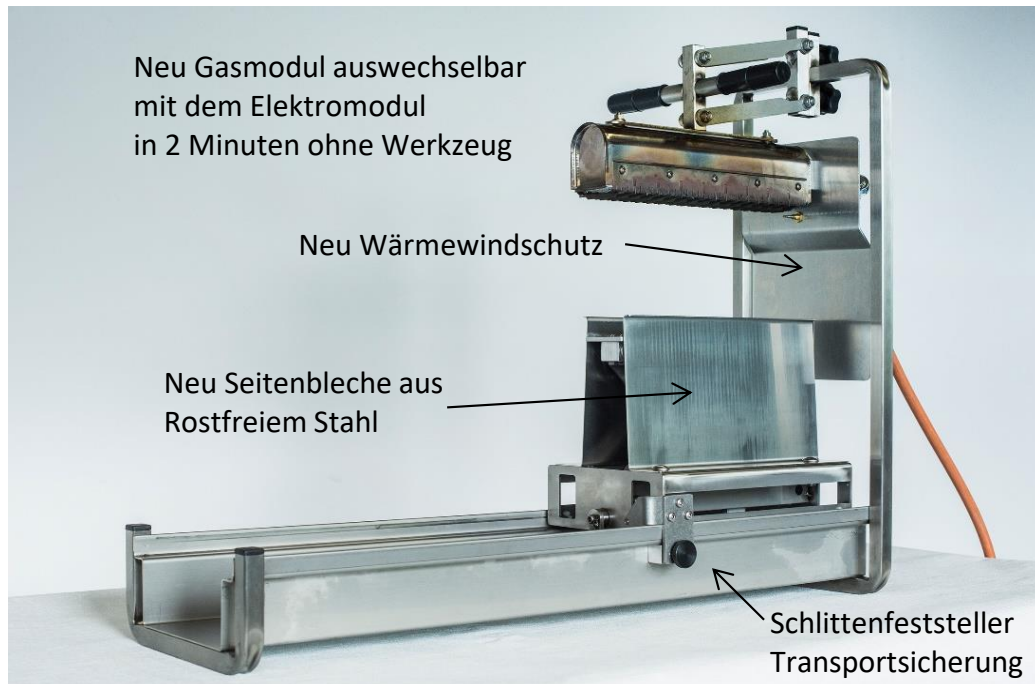

## Modell Singel

Der Klassiker

Leistung Gas: 2.7KW, 1 bis 2 Portionen pro Minute  
je nach Käsesorte und Portionengröße

Leistung Elektro: 1.5KW 230V, 1 bis 2 Portionen pro Minute  
je nach Käsesorte und Portionengewicht