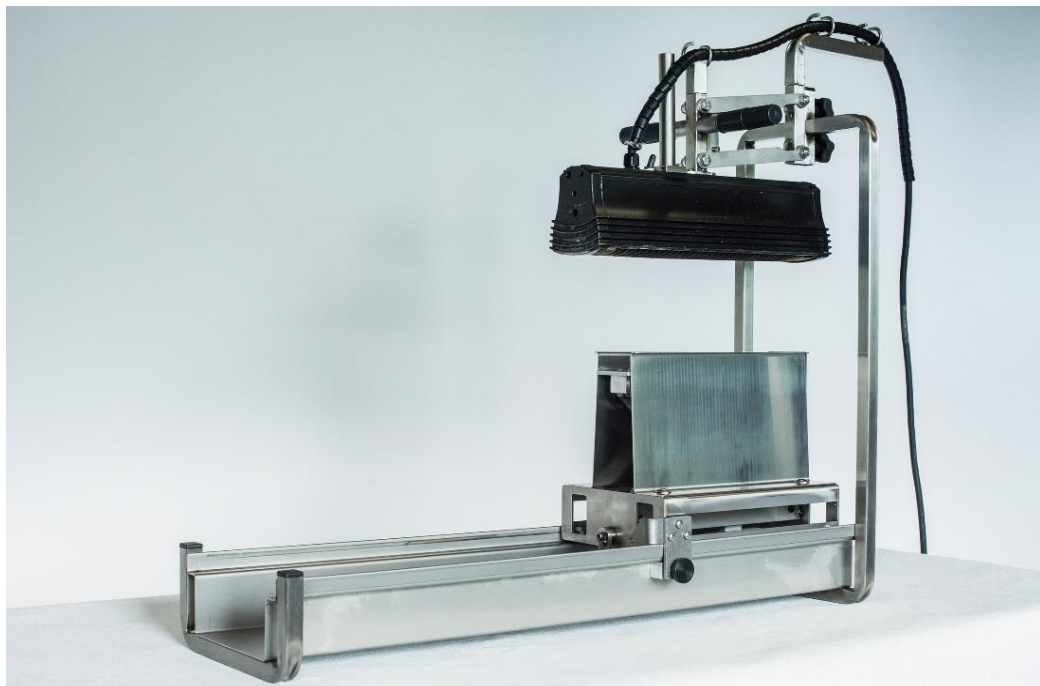

## Modell Singel

Der Klassiker

Leistung Gas: 2.7KW, 1 bis 2 Portionen pro Minute  
je nach Käsesorte und Portionengröße

Leistung Elektro: 1.5KW 230V, 1 bis 2 Portionen pro Minute  
je nach Käsesorte und Portionengewicht