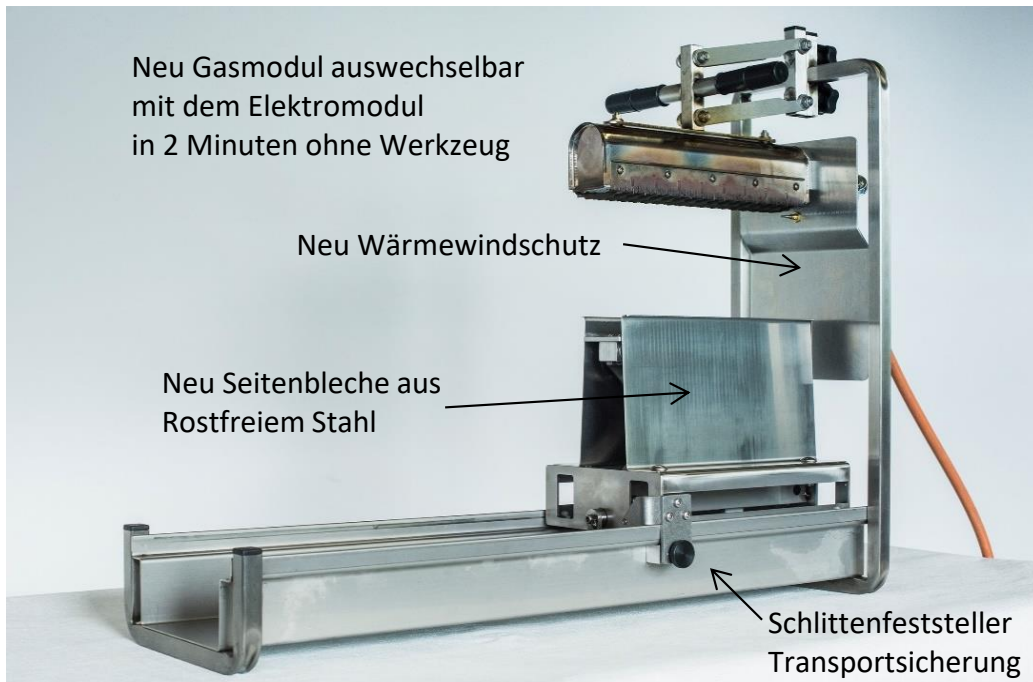

## Modell Singel

Der Klassiker

Leistung Gas: 2.2kW, 1 bis 2 Portionen pro Minute  
je nach Käsesorte und Portionengröße

Leistung Elektro: 1.5kW 230V, 1 bis 2 Portionen pro Minute  
je nach Käsesorte und Portionengewicht