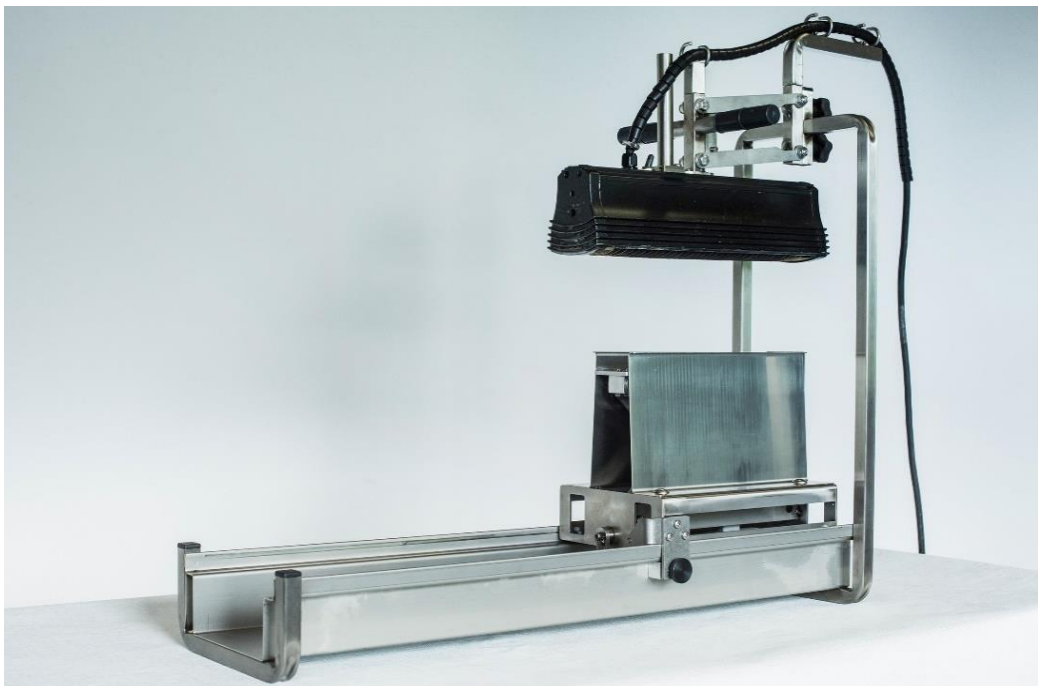

## Modell Singel

Der Klassiker

Leistung Gas: 2.2kW, 1 bis 2 Portionen pro Minute  
je nach Käsesorte und Portionengröße

Leistung Elektro: 1.5kW 230V, 1 bis 2 Portionen pro Minute  
je nach Käsesorte und Portionengewicht