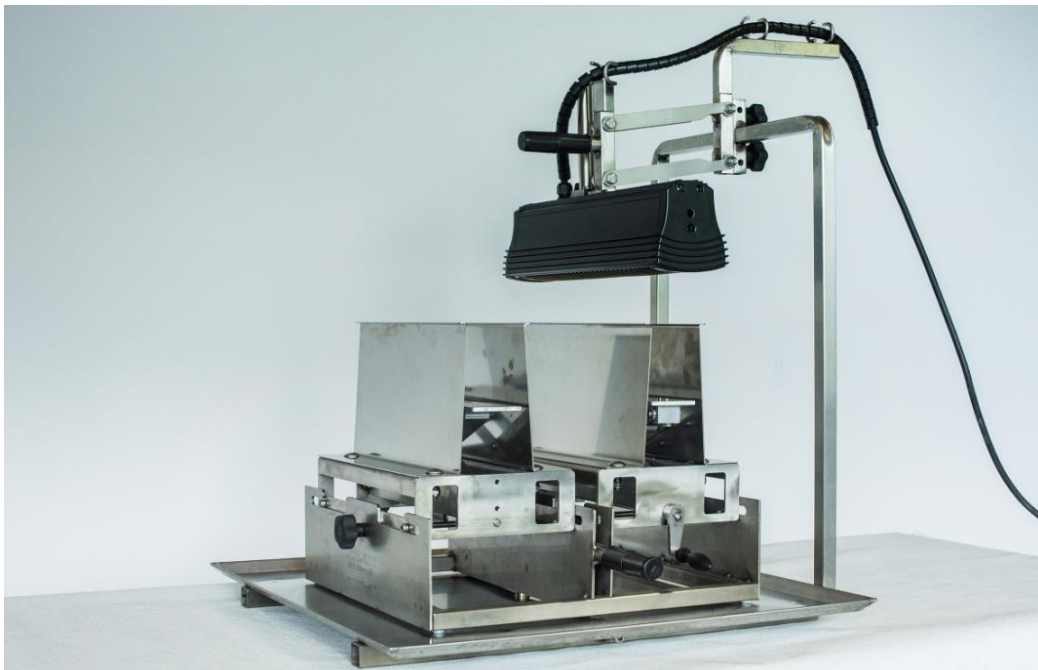

CHÄSBRÄTLER

DAS ORIGINAL SEIT 1967

Jetzt bestellen auf: www.chaesbraetel.ch

50⁺
Jahre

Modell Turbo

2 Schlitten / drehbar, ideal für grössere Anlässe

Leistung Gas: 2.7KW, 1 bis 2 Portionen pro Minute
je nach Käsesorte und Portionengrösse

Leistung Elektro: 1.5KW 230V, 1 bis 2 Portionen pro Minute
je nach Käsesorte und Portionengrösse

Mit allen Neuerungen zum Preis von **CHF 1889.-**

gehört in jeden Haushalt!!!